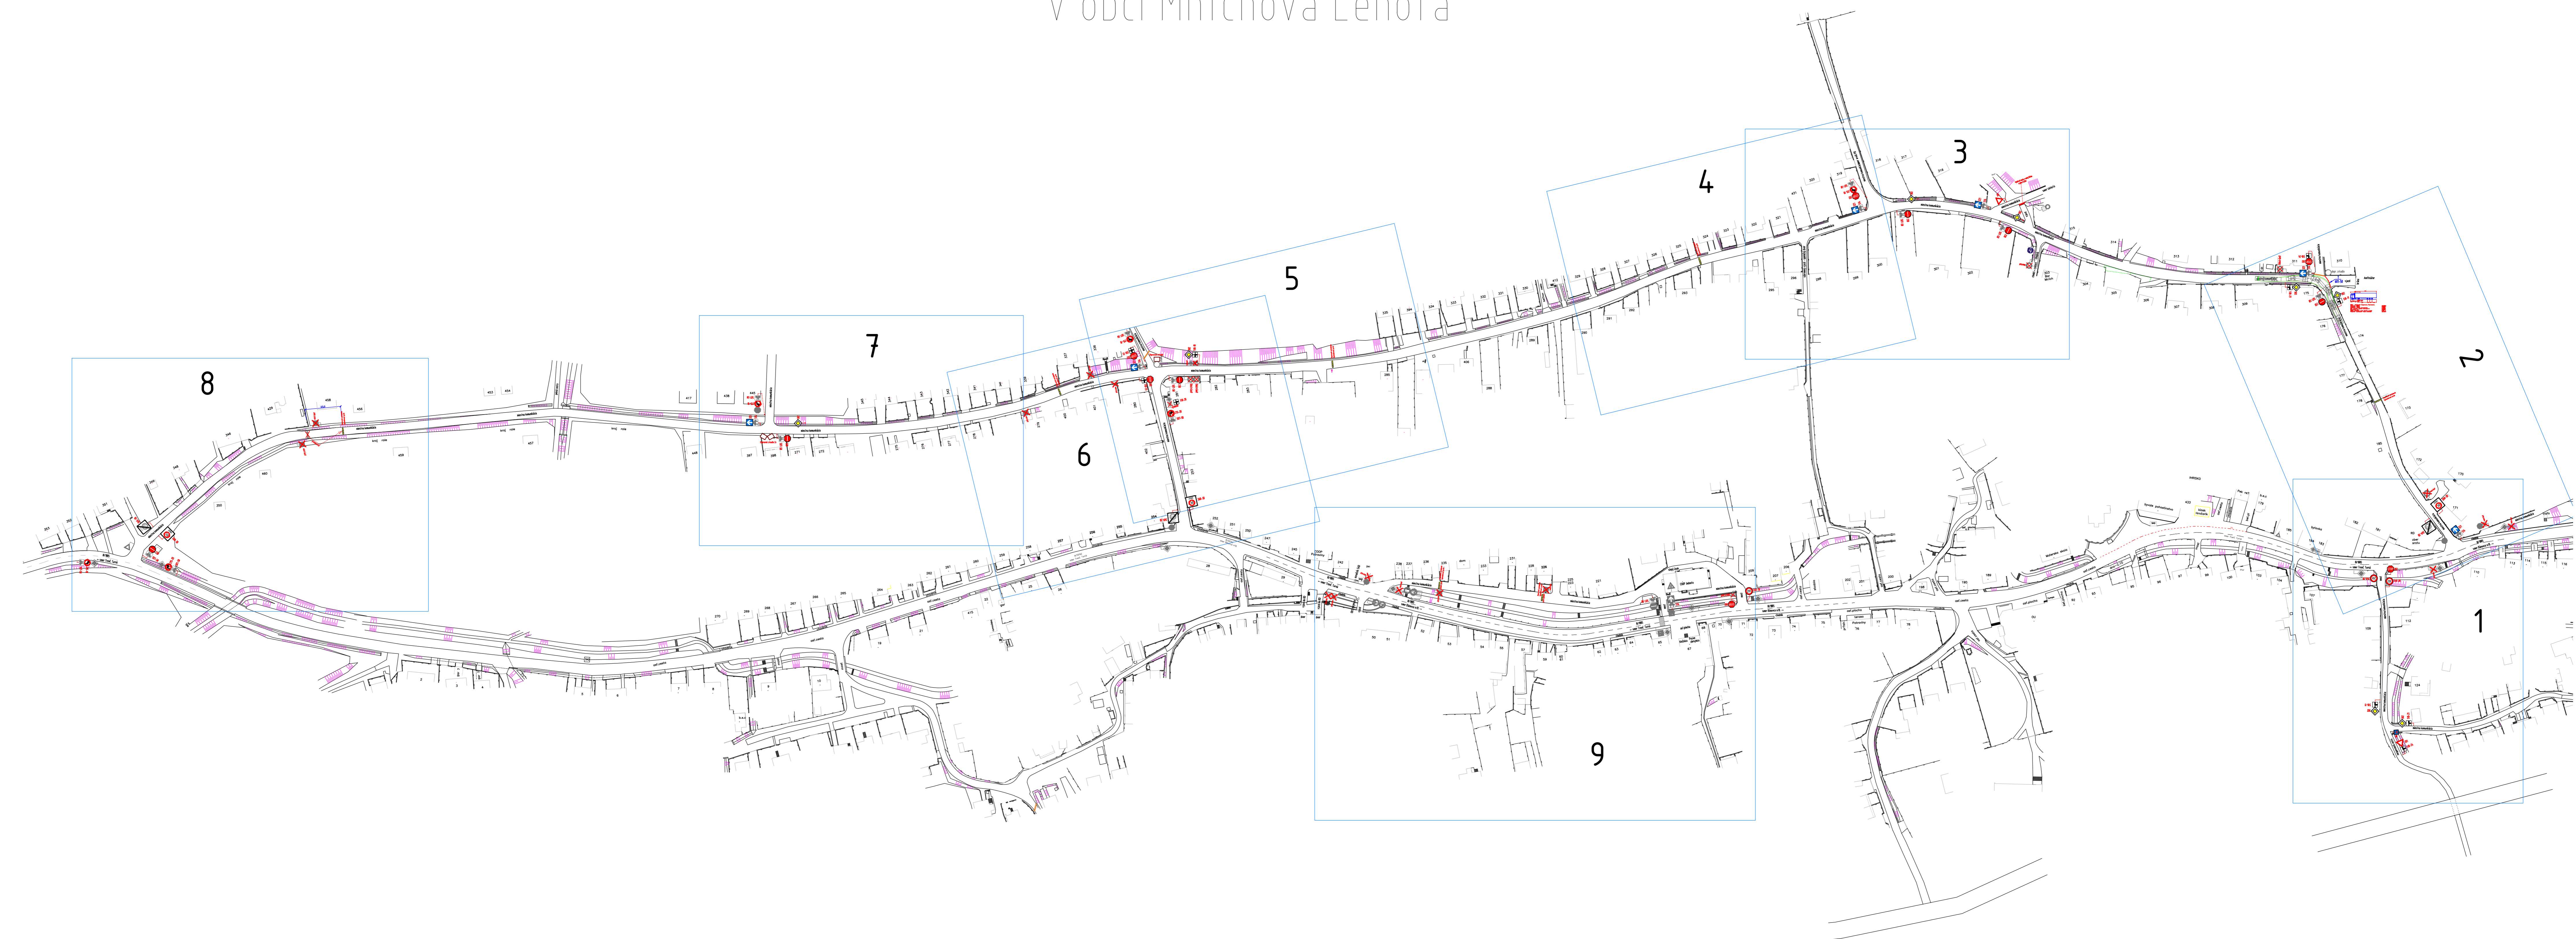

# Úprava a doplnenie trvalého dopravného značenia v obci Mníchova Lehota

- ◆ - JEŠTUVJÚCE DOPRAVNÉ ZNAČENIE
- ↑ 321 - NAVRHOVANÉ DOPRAVNÉ ZNAČENIE (2019)

Úprava a doplnenie trvalého dopravného značenia  
v obci Mníchova Lehota  
PREHLADNÁ SITUÁCIA

Č. VÝKRESU  
1